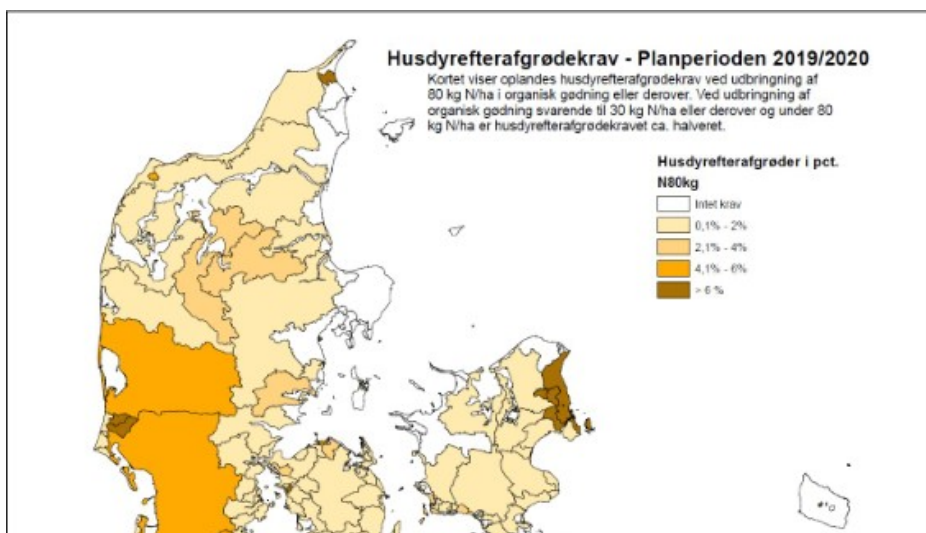

GIS TEMA HUSDYREFTERAFGRØDEKRAV 2019/2020

STØTTET AF

Promilleafgiftsfonden for landbrug

Download GIS tema Husdyrefterafgrøder til AgroGIS og Næsgaard Markkort.

Se det forventede husdyrefterafgrødekrav for planperioden 2019/2020 i eget GIS.

Læs mere om Husdyrefterafgrøder fra Landbrugsstyrelsen [her](#).

DOWNLOAD

AgroGIS brugerne kan se kortet i samme farver som vist nedenfor.

- [Husdyrefterafgrødekrav2019_AgroGIS](#)
- [Husdyrefterafgrødekrav2019_Shape](#)